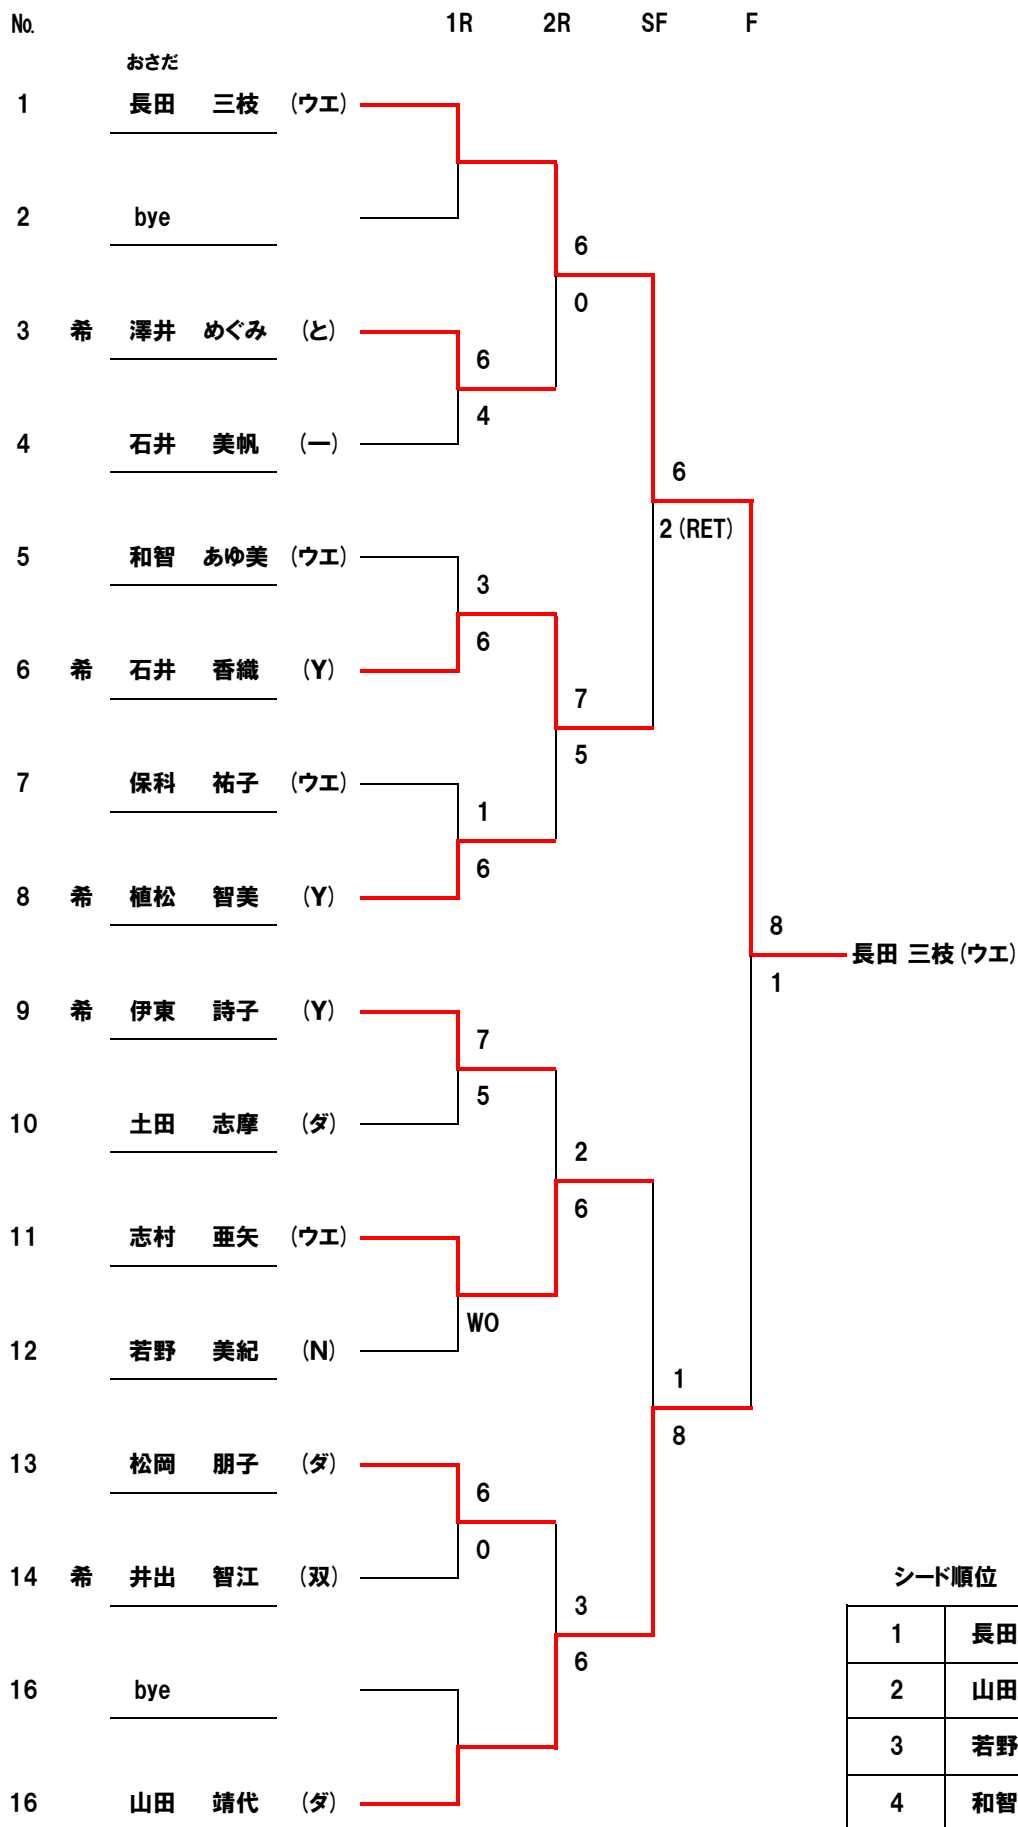

2020 春季埼玉県選手権大会 所沢市予選会 男子シングルス

シード順位

1	佐藤 健一郎 (Y)
2	小林 勇樹 (N)
3	細谷 柊生 (市)
4	真坂 隆一 (N)

2020 春季埼玉県選手権大会 所沢市予選会 男子ダブルス

No.	1R	2R	3R	SF	F
1	赤井 宏至 (市)	細谷 柊生 (市)			
2	bye	bye			
3	希 平等 信成 (Y)	佐野 博士 (Y)			
4	希 桐生 洋輔 (N)	領家 修二郎 (N)			
5	北浜 義章 (夕)	大井 勇一 (夕)			
6	希 林 翼 (N)	黒田 健司 (N)			
7	岩崎 幸司 (市)	森田 貢司 (市)			
8	高橋 由成 (夕)	大枝 修 (夕)			
9	真坂 隆一 (N)	本橋 太郎 (夕)			
10	bye	bye			
11	北田 和輝 (市)	小野 直也 (市)			
12	山口 英樹 (N)	山口 祐樹 (Y)			
13	只野 達也 (夕)	會津 勇矢 (S)			
14	希 渡邊 考 (N)	富沢 登 (N)			
15	bye	bye			
16	希 佐俣 孝治 (鉄)	鈴木 大樹 (鉄)			
17	佐久間 弘敏 (夕)	中島 圭祐 (夕)			
18	石井 誠 (市)	斉木 亮太 (市)			
19	希 大河原 正巳 (N)	川村 隆文 (N)			
20	希 永原 一武 (S)	尾崎 信哉 (S)			
21	小西 隆行 (N)	渡辺 祐介 (N)			
22	瀬下 卓弥 (日)	内山 兼児 (日)			
23	bye	bye			
24	小林 勇樹 (N)	佐藤 健一郎 (Y)			
25	希 中村 光英 (N)	島宗 徹 (夕)			
26	池田 慎介 (市)	射谷 陽平 (市)			
27	希 坂本 和樹 (鉄)	広瀬 健太郎 (一)			
28	近藤 浩介 (N)	高木 浩太郎 (夕)			
29	希 佐藤 陽平 (鉄)	山路 翔太 (鉄)			
30	高塚 奨 (一)	平井 祥平 (一)			
31	bye	bye			
32	希 木村 晋貴 (N)	北澤 潤平 (N)			

シード順位	
1	赤井 宏至 (市) 細谷 柊生 (市)
2	木村 晋貴 (N) 北澤 潤平 (N)
3	小林 勇樹 (N) 佐藤 健一郎 (Y)
4	真坂 隆一 (N) 本橋 太郎 (夕)

2020 春季埼玉県選手権大会 所沢市予選会 女子シングルス

シード順位

1	長田 三枝 (ウエ)
2	山田 靖代 (ダ)
3	若野 美紀 (N)
4	和智 あゆ美 (ウエ)

2020 春季埼玉県選手権大会 所沢市予選会 女子ダブルス

シード順位

1	西村 由紀子 (ダ)
	井上 智子 (ダ)
2	山田 靖代 (ダ)
	中尾 葉子 (ダ)
3	村岡 由美子 (日)
	小嶋 まこと (ダ)
4	土田 志摩 (ダ)
	松岡 朋子 (ダ)