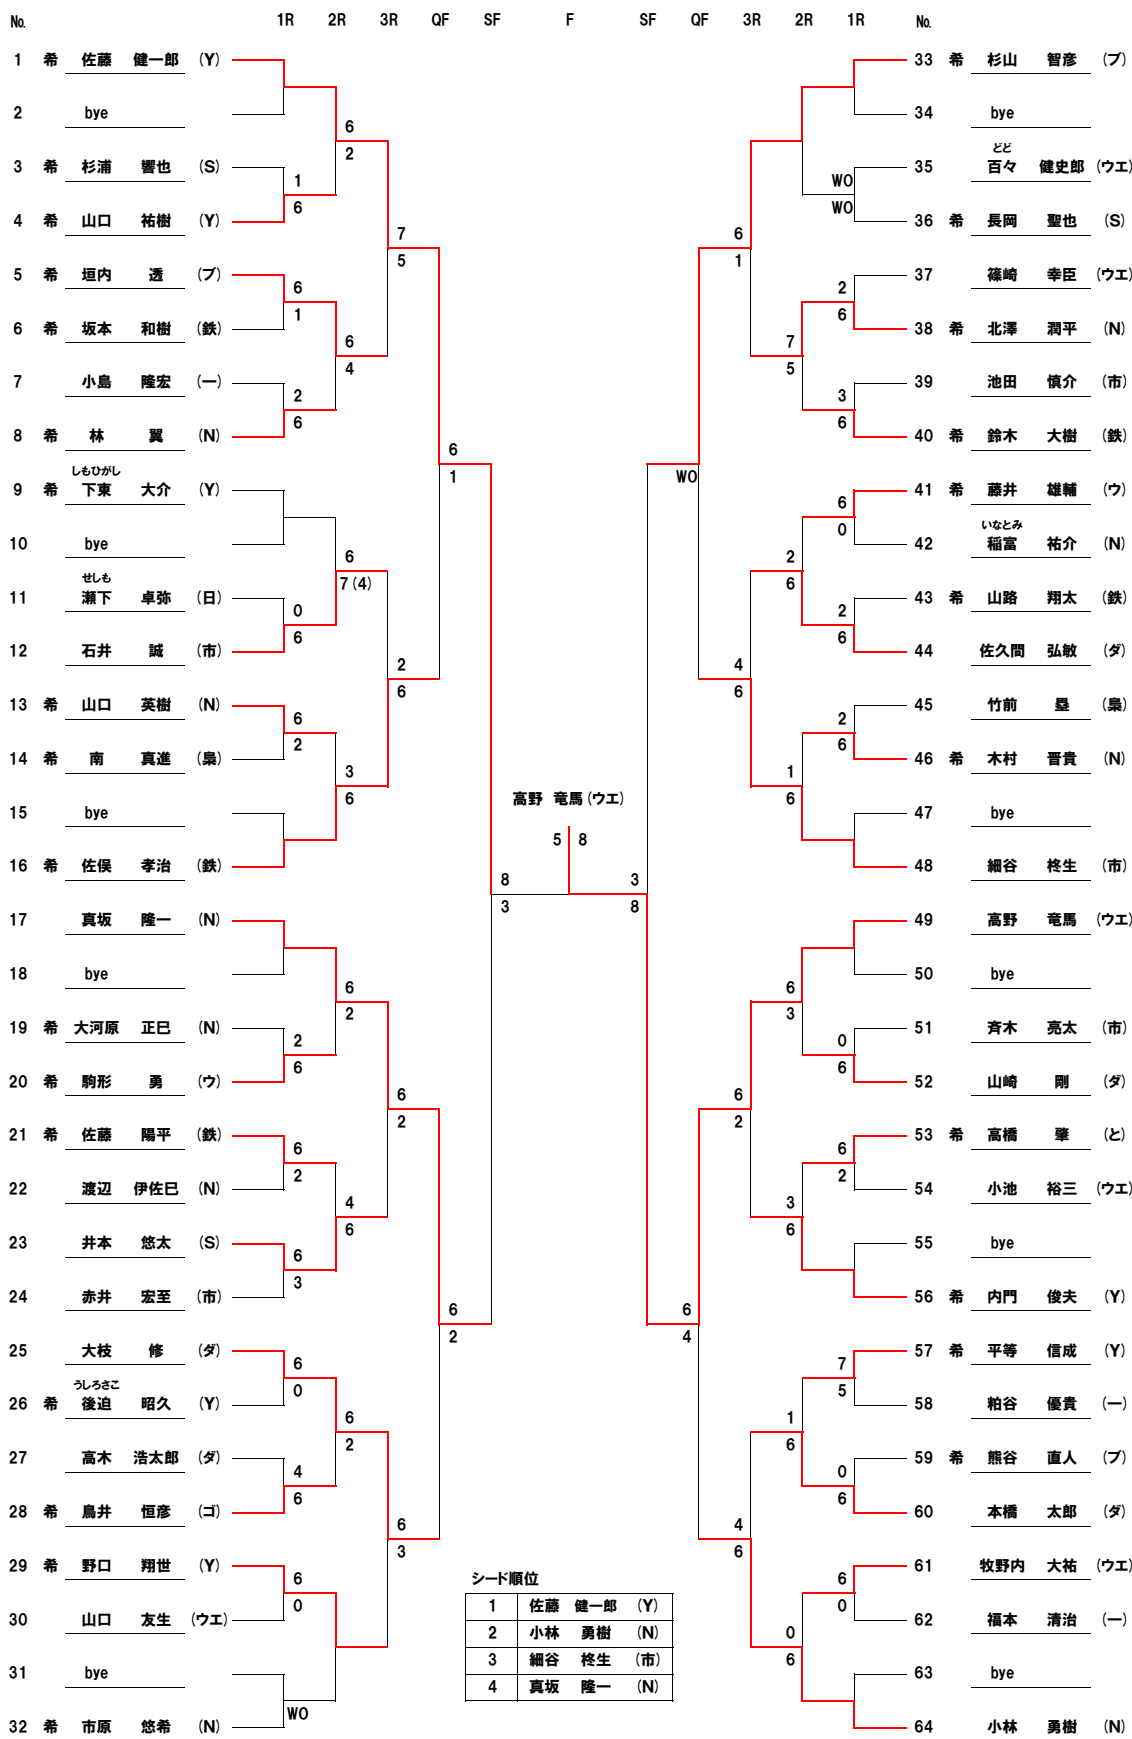

2020 春季埼玉県選手権大会 所沢市予選会 男子シングルス

シード順位

1	佐藤 健一郎 (Y)
2	小林 勇樹 (N)
3	細谷 柊生 (市)
4	真坂 隆一 (N)

2020 春季埼玉県選手権大会 所沢市予選会 男子ダブルス

No.	1R	2R	3R	SF	F
1	赤井 宏至 (市)	細谷 柊生 (市)			
2	bye	bye			
3	希 平等 信成 (Y)	佐野 博士 (Y)			
4	希 桐生 洋輔 (N)	領家 修二郎 (N)			
5	北浜 義章 (夕)	大井 勇一 (夕)			
6	希 林 翼 (N)	黒田 健司 (N)			
7	岩崎 幸司 (市)	森田 貢司 (市)			
8	高橋 由成 (夕)	大枝 修 (夕)			
9	真坂 隆一 (N)	本橋 太郎 (夕)			
10	bye	bye			
11	北田 和輝 (市)	小野 直也 (市)			
12	山口 英樹 (N)	山口 祐樹 (Y)			
13	只野 達也 (夕)	會津 勇矢 (S)			
14	希 渡邊 考 (N)	富沢 登 (N)			
15	bye	bye			
16	希 佐俣 孝治 (鉄)	鈴木 大樹 (鉄)			
17	佐久間 弘敏 (夕)	中島 圭祐 (夕)			
18	石井 誠 (市)	斉木 亮太 (市)			
19	希 大河原 正巳 (N)	川村 隆文 (N)			
20	希 永原 一武 (S)	尾崎 信哉 (S)			
21	小西 隆行 (N)	渡辺 祐介 (N)			
22	瀬下 卓弥 (日)	内山 兼児 (日)			
23	bye	bye			
24	小林 勇樹 (N)	佐藤 健一郎 (Y)			
25	希 中村 光英 (N)	島宗 徹 (夕)			
26	池田 慎介 (市)	射谷 陽平 (市)			
27	希 坂本 和樹 (鉄)	広瀬 健太郎 (一)			
28	近藤 浩介 (N)	高木 浩太郎 (夕)			
29	希 佐藤 陽平 (鉄)	山路 翔太 (鉄)			
30	高塚 奨 (一)	平井 祥平 (一)			
31	bye	bye			
32	希 木村 晋貴 (N)	北澤 潤平 (N)			

シード順位	
1	赤井 宏至 (市) 細谷 柊生 (市)
2	木村 晋貴 (N) 北澤 潤平 (N)
3	小林 勇樹 (N) 佐藤 健一郎 (Y)
4	真坂 隆一 (N) 本橋 太郎 (夕)

2020 春季埼玉県選手権大会 所沢市予選会 女子シングルス

シード順位

1	長田 三枝 (ウエ)
2	山田 靖代 (ダ)
3	若野 美紀 (N)
4	和智 あゆ美 (ウエ)

2020 春季埼玉県選手権大会 所沢市予選会 女子ダブルス

シード順位

1	西村 由紀子 (ダ)
	井上 智子 (ダ)
2	山田 靖代 (ダ)
	中尾 葉子 (ダ)
3	村岡 由美子 (日)
	小嶋 まこと (ダ)
4	土田 志摩 (ダ)
	松岡 朋子 (ダ)