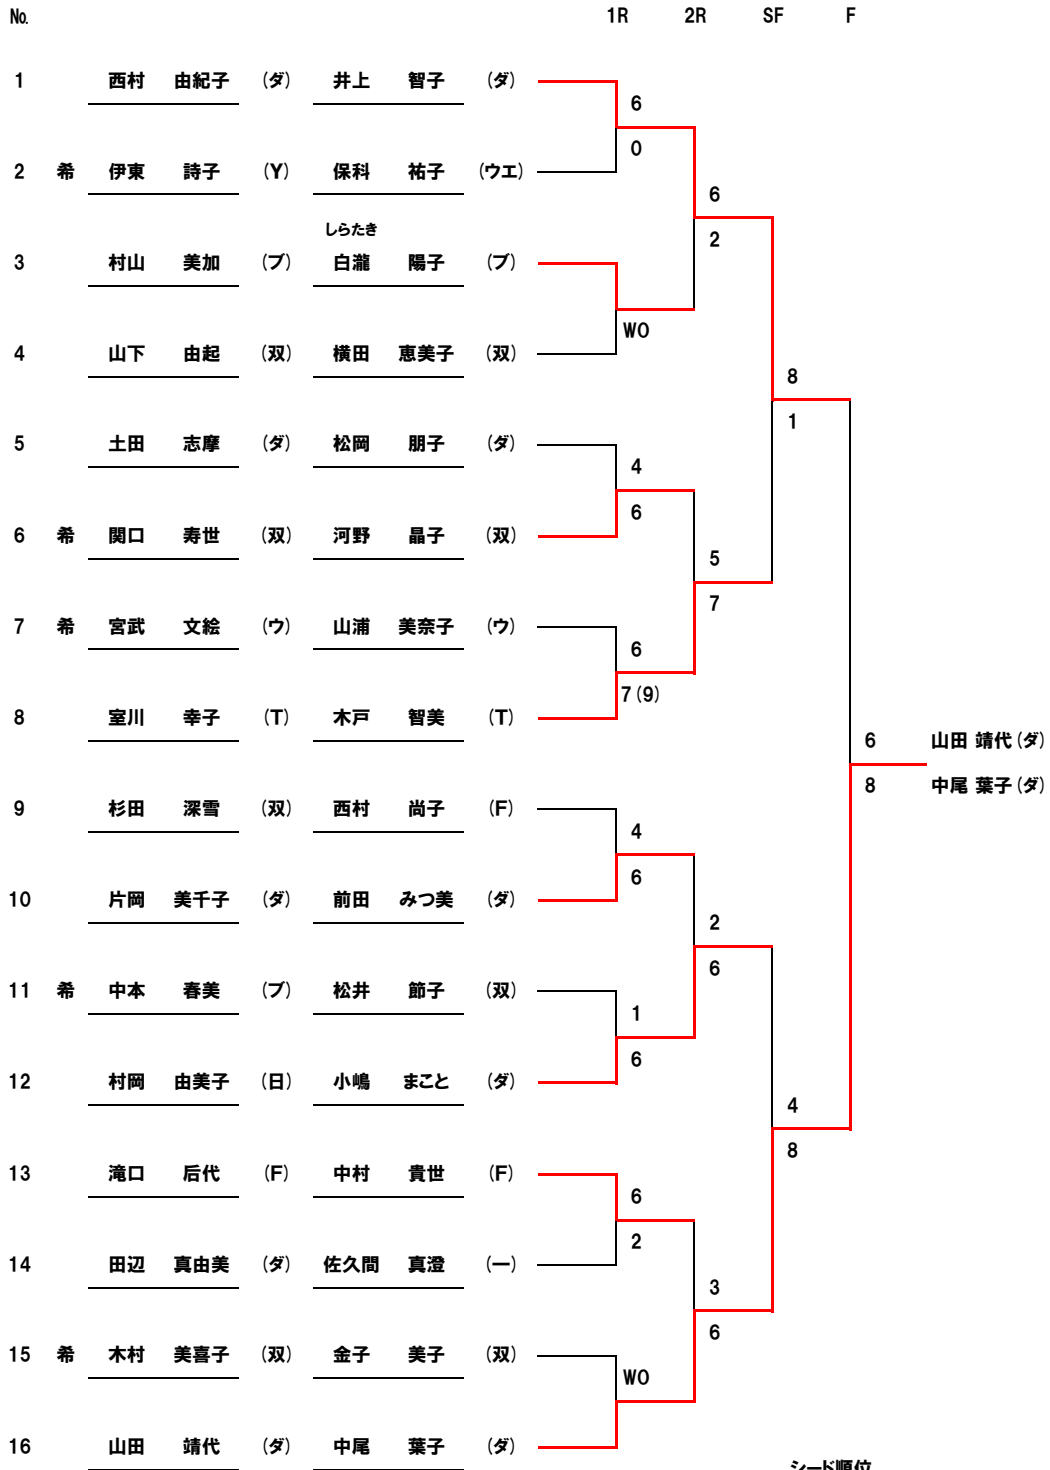

2020 春季埼玉県選手権大会 所沢市予選会 男子シングルス

シード順位

1	佐藤 健一郎 (Y)
2	小林 勇樹 (N)
3	細谷 柊生 (市)
4	真坂 隆一 (N)

2020 春季埼玉県選手権大会 所沢市予選会 男子ダブルス

No.	1R	2R	3R	SF	F
1	赤井 宏至 (市)	細谷 柊生 (市)			
2	bye	bye			
3	希 平等 信成 (Y)	佐野 博士 (Y)			
4	希 桐生 洋輔 (N)	領家 修二郎 (N)			
5	北浜 義章 (夕)	大井 勇一 (夕)			
6	希 林 翼 (N)	黒田 健司 (N)			
7	岩崎 幸司 (市)	森田 貢司 (市)			
8	高橋 由成 (夕)	大枝 修 (夕)			
9	真坂 隆一 (N)	本橋 太郎 (夕)			
10	bye	bye			
11	北田 和輝 (市)	小野 直也 (市)			
12	山口 英樹 (N)	山口 祐樹 (Y)			
13	只野 達也 (夕)	會津 勇矢 (S)			
14	希 渡邊 考 (N)	富沢 登 (N)			
15	bye	bye			
16	希 佐俣 孝治 (鉄)	鈴木 大樹 (鉄)			
17	佐久間 弘敏 (夕)	中島 圭祐 (夕)			
18	石井 誠 (市)	斉木 亮太 (市)			
19	希 大河原 正巳 (N)	川村 隆文 (N)			
20	希 永原 一武 (S)	尾崎 信哉 (S)			
21	小西 隆行 (N)	渡辺 祐介 (N)			
22	瀬下 卓弥 (日)	内山 兼児 (日)			
23	bye	bye			
24	小林 勇樹 (N)	佐藤 健一郎 (Y)			
25	希 中村 光英 (N)	島宗 徹 (夕)			
26	池田 慎介 (市)	射谷 陽平 (市)			
27	希 坂本 和樹 (鉄)	広瀬 健太郎 (一)			
28	近藤 浩介 (N)	高木 浩太郎 (夕)			
29	希 佐藤 陽平 (鉄)	山路 翔太 (鉄)			
30	高塚 奨 (一)	平井 祥平 (一)			
31	bye	bye			
32	希 木村 晋貴 (N)	北澤 潤平 (N)			

シード順位	
1	赤井 宏至 (市) 細谷 柊生 (市)
2	木村 晋貴 (N) 北澤 潤平 (N)
3	小林 勇樹 (N) 佐藤 健一郎 (Y)
4	真坂 隆一 (N) 本橋 太郎 (夕)

2020 春季埼玉県選手権大会 所沢市予選会 女子シングルス

シード順位

1	長田 三枝 (ウエ)
2	山田 靖代 (ダ)
3	若野 美紀 (N)
4	和智 あゆ美 (ウエ)

2020 春季埼玉県選手権大会 所沢市予選会 女子ダブルス

シード順位

1	西村 由紀子 (ダ)
	井上 智子 (ダ)
2	山田 靖代 (ダ)
	中尾 葉子 (ダ)
3	村岡 由美子 (日)
	小嶋 まこと (ダ)
4	土田 志摩 (ダ)
	松岡 朋子 (ダ)