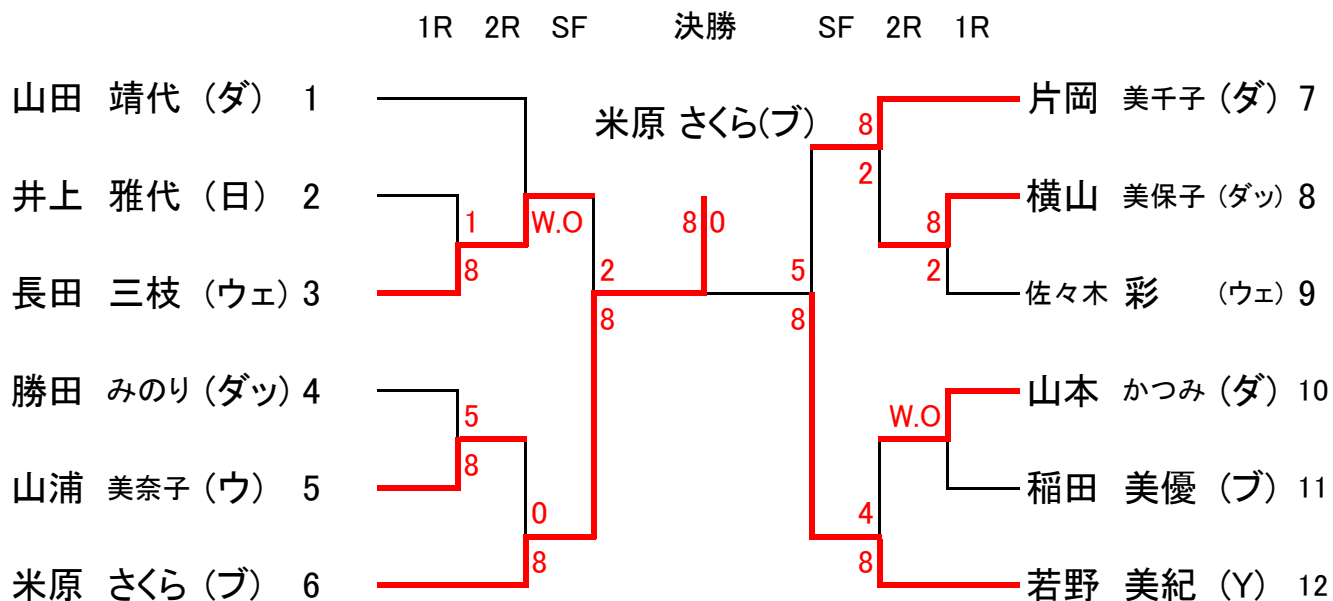

2015年 春季埼玉県選手権大会所沢市予選会 女子シングルス結果

2015年 春季埼玉県選手権大会所沢市予選会 女子ダブルス結果

				1R	2R	SF	決勝	SF	2R	1R				
前田 晶 (F) 1	高橋 奈津美 (ダ)						小林 幸子(F)				森園 紀子 (I) 9	山岸 容子 (I)		
渡邊 里香 (ダッ) 2	横山 美保子 (ダッ)			W.O			水谷 幸(F)				高橋 舞 (ブ) 10	室尾 貴代美 (ブ)		
片岡 美千子 (ダ) 3	加藤 久美子 (ダ)			2	8	3	8	5	8		中島 清香 (ウ) 11	関口 寿世 (ウ)		
宮武 文絵 (ウ) 4	小畑 由美 (ウ)			8	2			4	8		西村 尚子 (F) 12	小原 喜代美 (Y)		
山本 かつみ (ダ) 5	大越 理恵 (ダ)					8	0	2	8		上小路 清美 (梟) 13	鈴木 容子 (双)		
室川 幸子 (T) 6	木戸 智美 (T)			3	8			1	8		山浦 美奈子 (ウ) 14	池崎 明美 (F)		
長田 三枝 (ウエ) 7	佐々木 彩 (ウエ)			8	4			1	8		田淵 幸子 (ゴ) 15	光永 靖子 (ゴ)		
中川 典子 (双) 8	杉田 深雪 (双)			8	6			2	8		小林 幸子 (F) 16	水谷 幸 (F)		

シード順位

1	前田 晶 (F)	高橋 奈津美 (ダ)
2	森園 紀子 (I)	山岸 容子 (I)
3	小林 幸子 (F)	水谷 幸 (F)
4	中川 典子 (双)	杉田 深雪 (双)