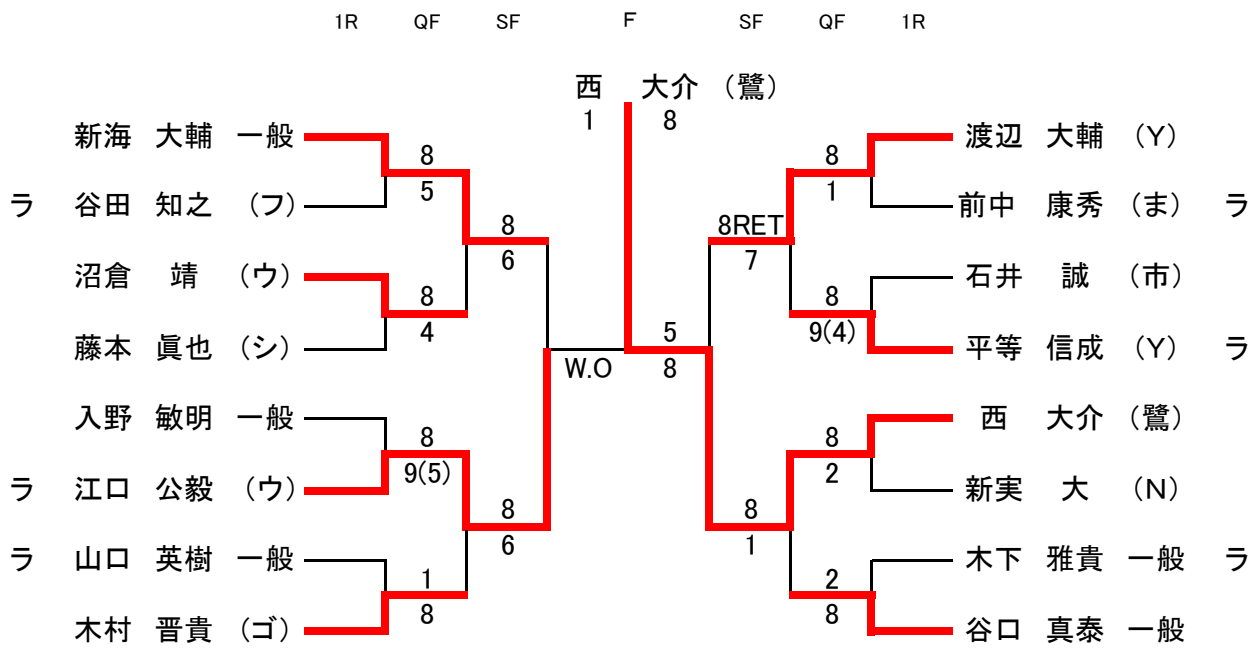

## 2012年所沢市民秋季テニス大会 一般男子シングルス本戦結果