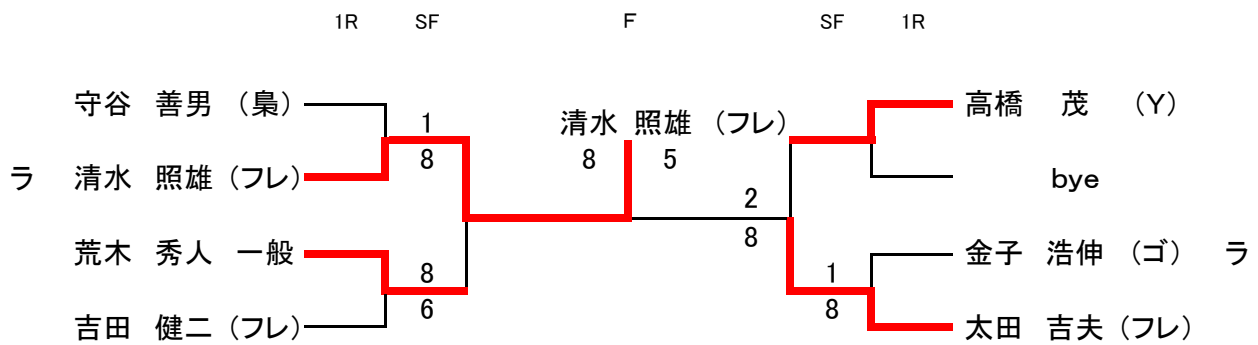

2012年所沢市民秋季テニス大会 ベテラン男子シングルス本戦結果