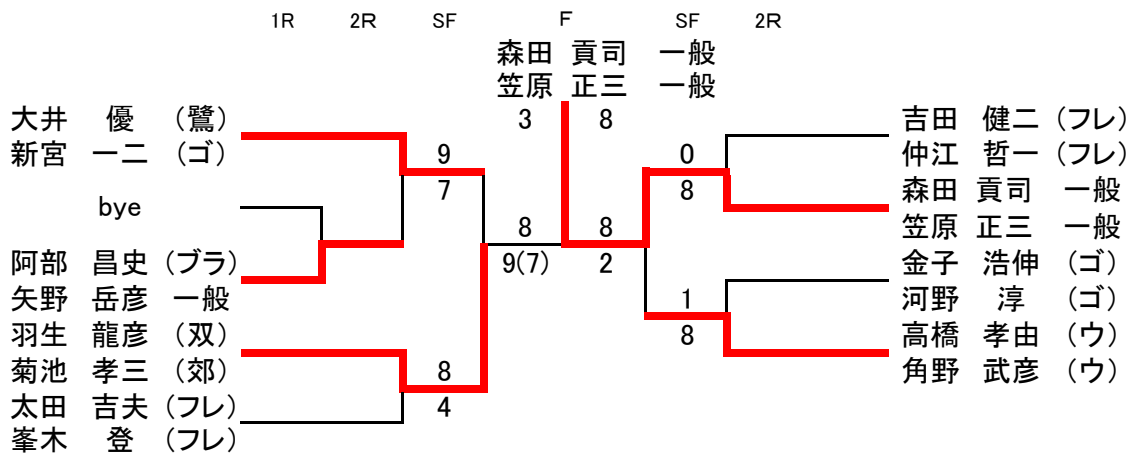

2012年所沢市民秋季テニス大会 ベテラン男子ダブルス本戦結果