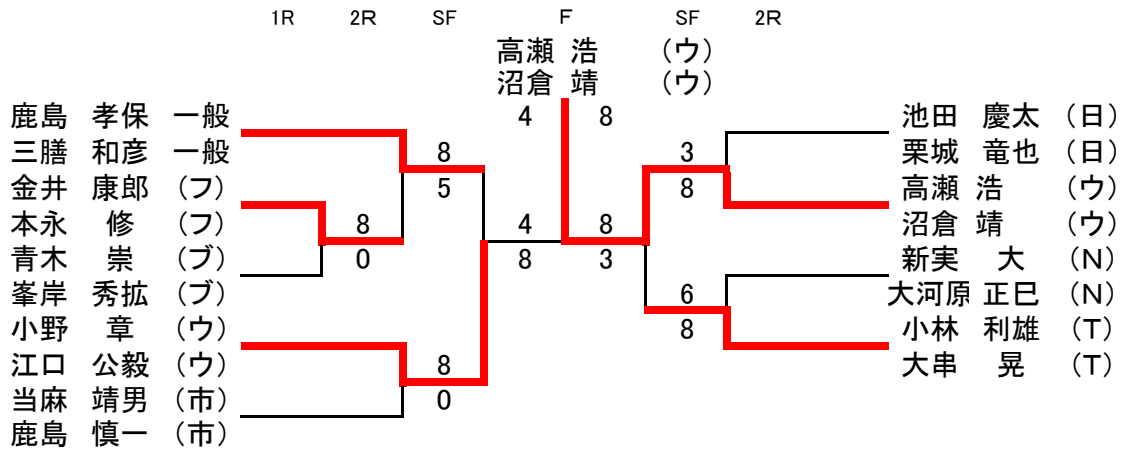

2012年所沢市民秋季テニス大会 一般男子ダブルス本戦結果