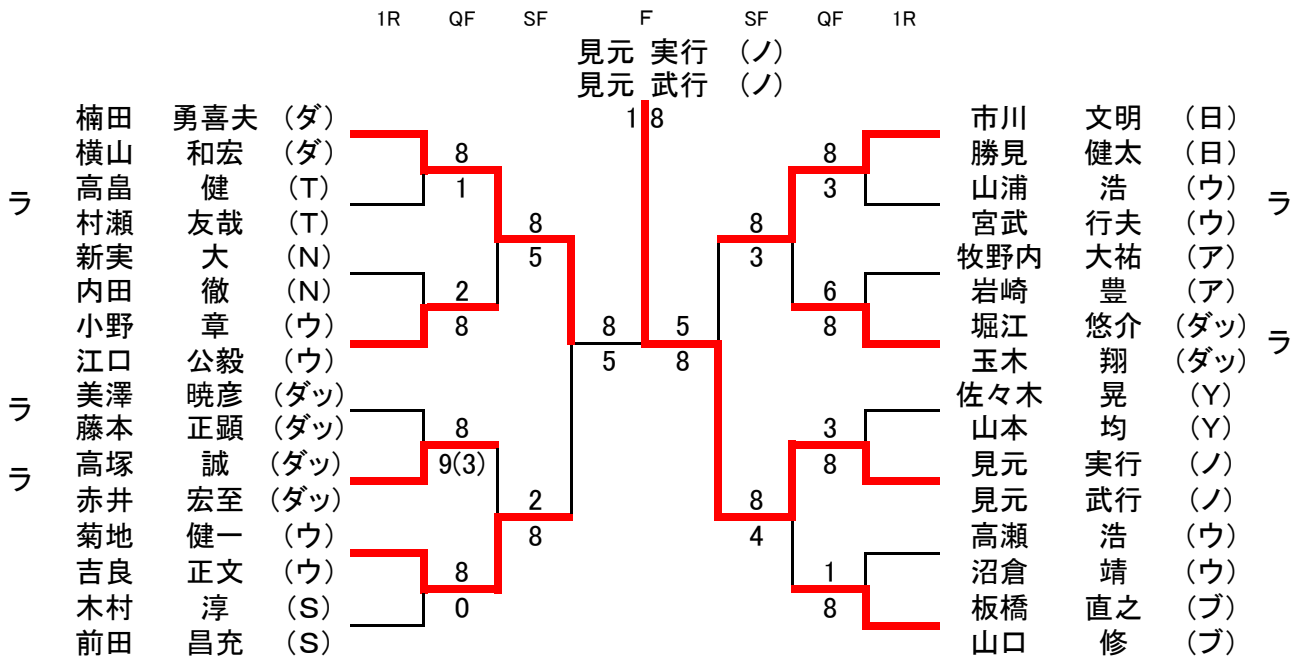

2012年所沢市民春季テニス大会 一般男子ダブルス本戦結果