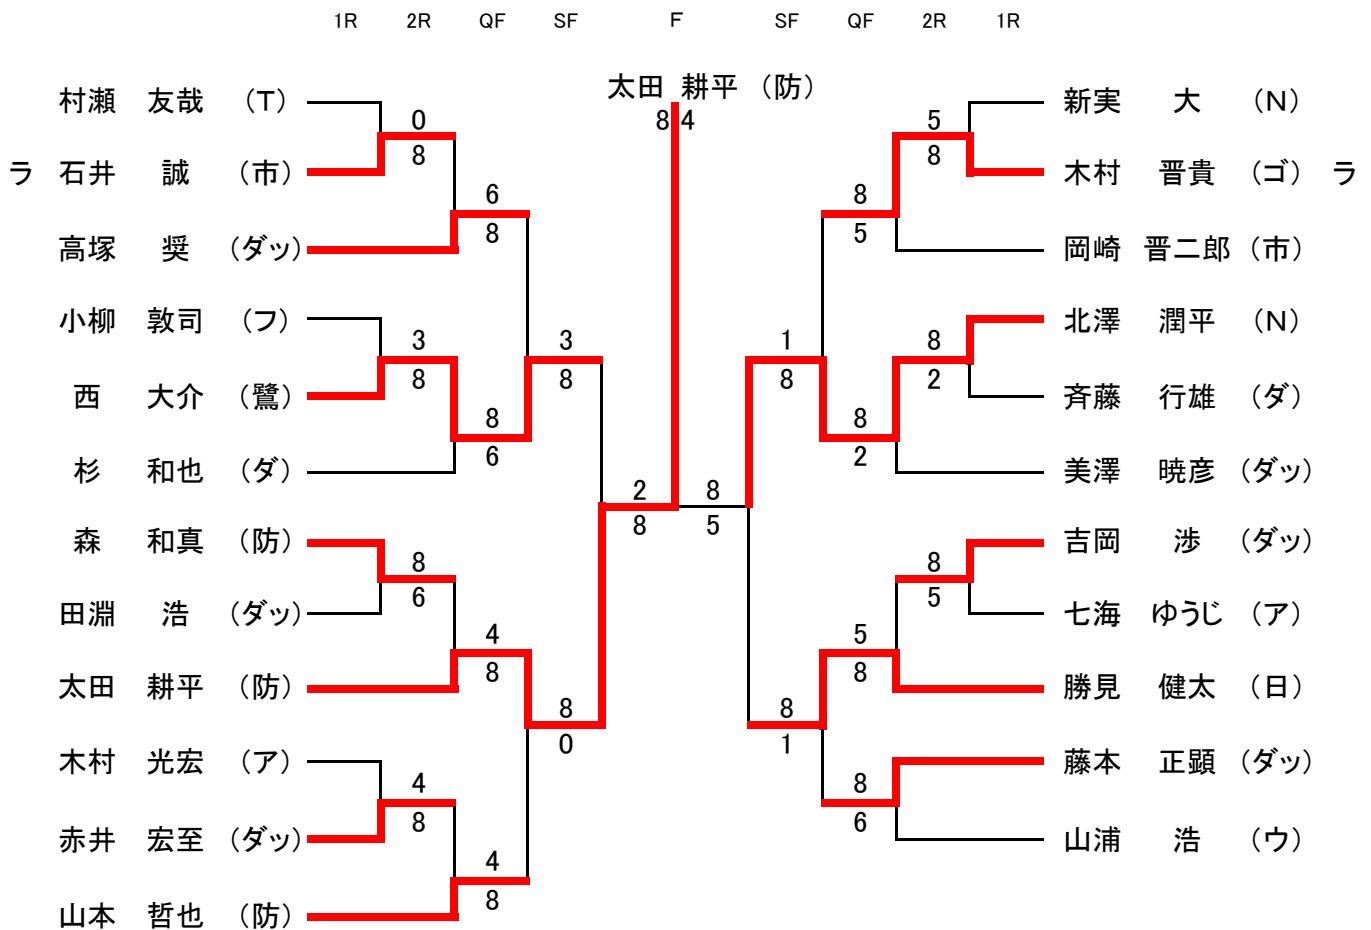

2012年所沢市民春季テニス大会 一般男子シングルス本戦結果