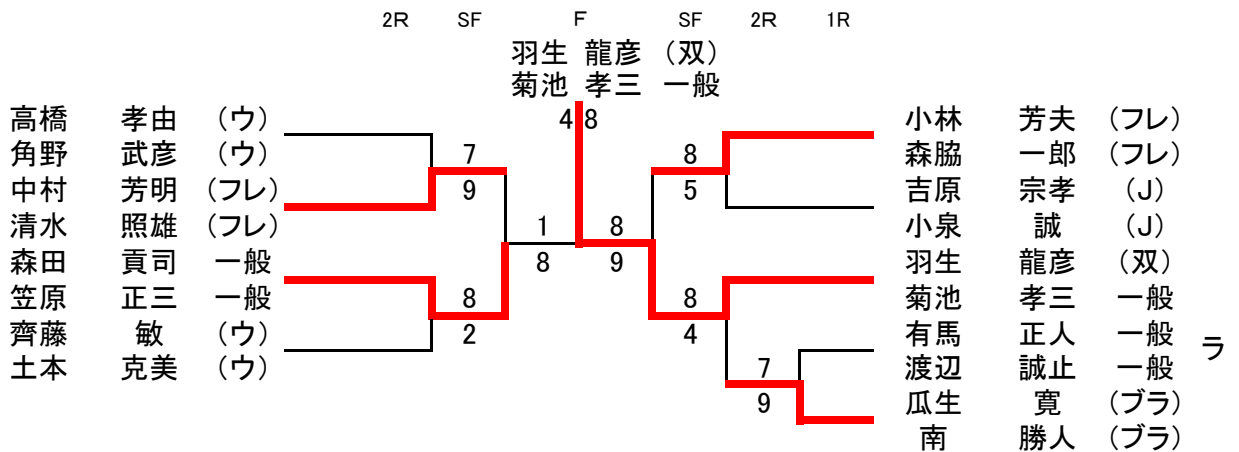

2012年所沢市民春季テニス大会 一般男子シングルス本戦結果

2012年所沢市民春季テニス大会 ベテラン男子シングルス本戦結果

2012年所沢市民春季テニス大会 シニア男子シングルス本戦結果

2012年所沢市民春季テニス大会 一般男子ダブルス本戦結果

2012年所沢市民春季テニス大会 ベテラン男子ダブルス本戦結果

2012年所沢市民春季テニス大会 シニア男子ダブルス本戦結果

2012年所沢市民春季テニス大会 一般女子シングルス本戦結果