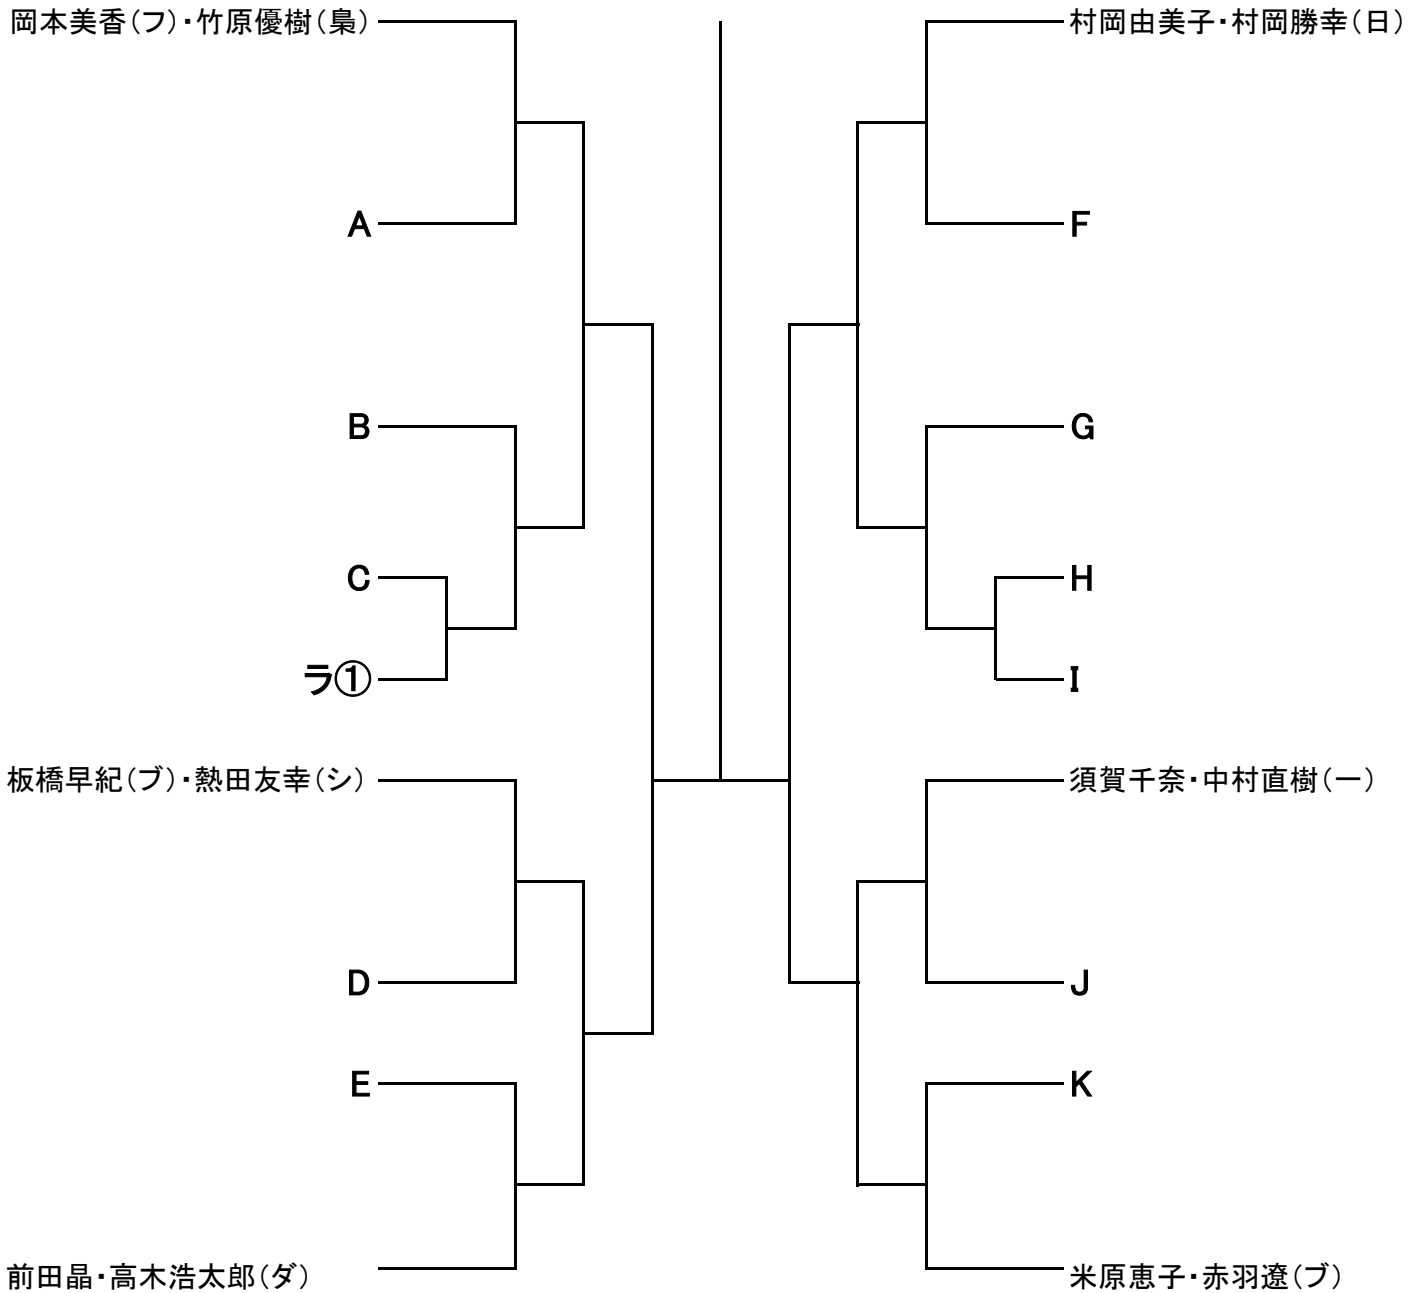

2010年ミックスダブルス(一般)本戦トーナメント表

(6月27日(日)8時30分集合)

シード順

- 1・岡本美香(フ)・竹原優樹(梟)
- 2・村岡由美子・村岡勝幸(日)
- 3・米原恵子・赤羽遼(ブ)
- 4・前田晶・高木浩太郎(タ)
- 5・板橋早紀(ブ)・熱田友幸(シ)
- 6・須賀千奈・中村直樹(一)

2010年ミックスダブルス(ベテラン)本戦トーナメント表

(6月27日(日)8時30分集合)

優勝