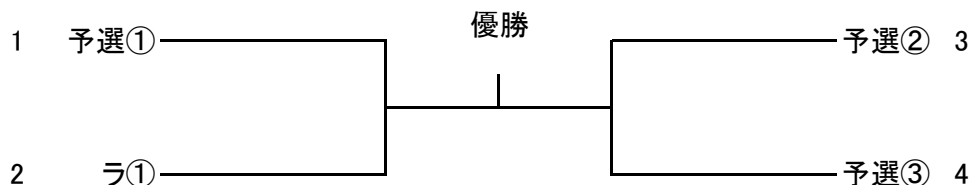

2010年春季B大会女子シングルス本戦

5月1日(土) 9時全員集合

* 予選の進み具合によっては、集合時間を変更する場合がございます。
4月19日以降にホームページ等でご確認下さい。

2010年春季B大会女子ダブルス本戦

5月8日(土) 11時全員集合

* 予選の進み具合によっては、集合時間を変更する場合がございます。
4月25日以降にホームページ等でご確認下さい。

※ラ ラッキールーザー2名

2010年春季B大会女子ベテランダブルス本戦

5月8日(土) 11時全員集合

* 予選の進み具合によっては、集合時間を変更する場合がございます。
4月25日以降にホームページ等でご確認下さい。

※ラ ラッキールーザー1組