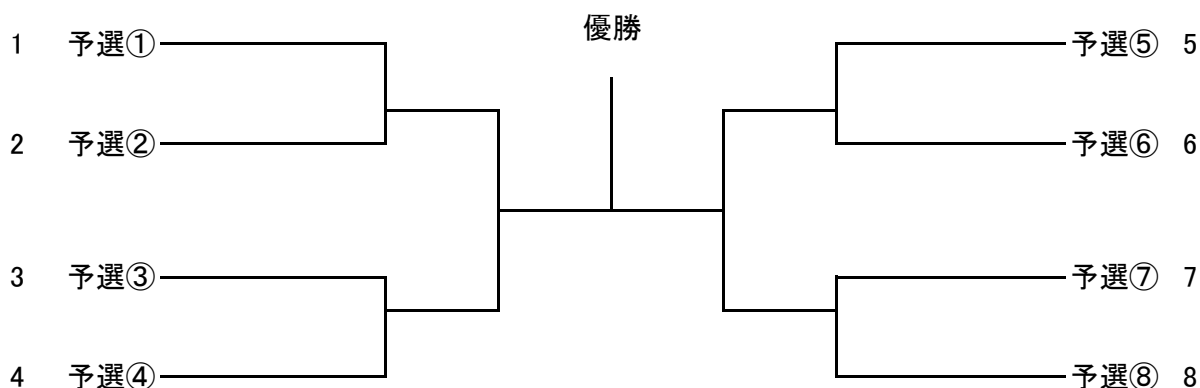

2010年春季B大会女子シングルス本戦

5月1日(土) 9時全員集合

* 予選の進み具合によっては、集合時間を変更する場合がございます。
4月19日以降にホームページ等でご確認下さい。

2010年春季B大会女子ダブルス本戦

5月8日(土) 11時全員集合

* 予選の進み具合によっては、集合時間を変更する場合がございます。
4月25日以降にホームページ等でご確認下さい。

※ラ ラッキールーザー2名

2010年春季B大会女子ベテランダブルス本戦

5月8日(土) 11時全員集合

* 予選の進み具合によっては、集合時間を変更する場合がございます。
4月25日以降にホームページ等でご確認下さい。

※ラ ラッキールーザー1組