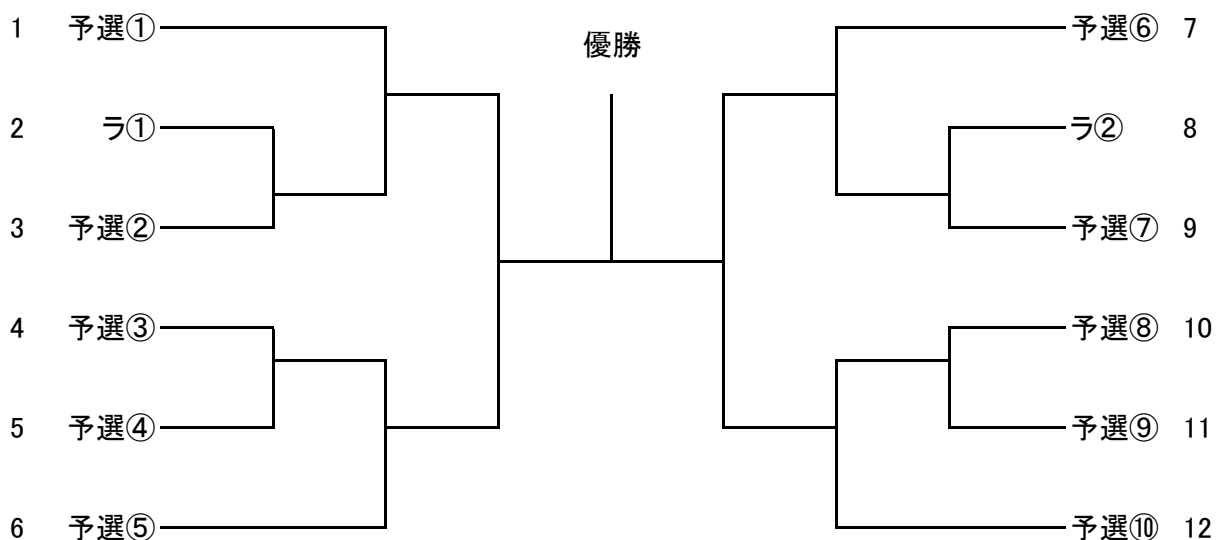

2010年春季B大会女子シングルス本戦

5月1日(土) 9時全員集合

* 予選の進み具合によっては、集合時間を変更する場合がございます。
4月19日以降にホームページ等でご確認下さい。

2010年春季B大会女子ダブルス本戦

5月8日(土) 11時全員集合

* 予選の進み具合によっては、集合時間を変更する場合がございます。
4月25日以降にホームページ等でご確認下さい。

※ラ ラッキールーザー2名

2010年春季B大会女子ベテランダブルス本戦

5月8日(土) 11時全員集合

* 予選の進み具合によっては、集合時間を変更する場合がございます。
4月25日以降にホームページ等でご確認下さい。

※ラ ラッキールーザー1組