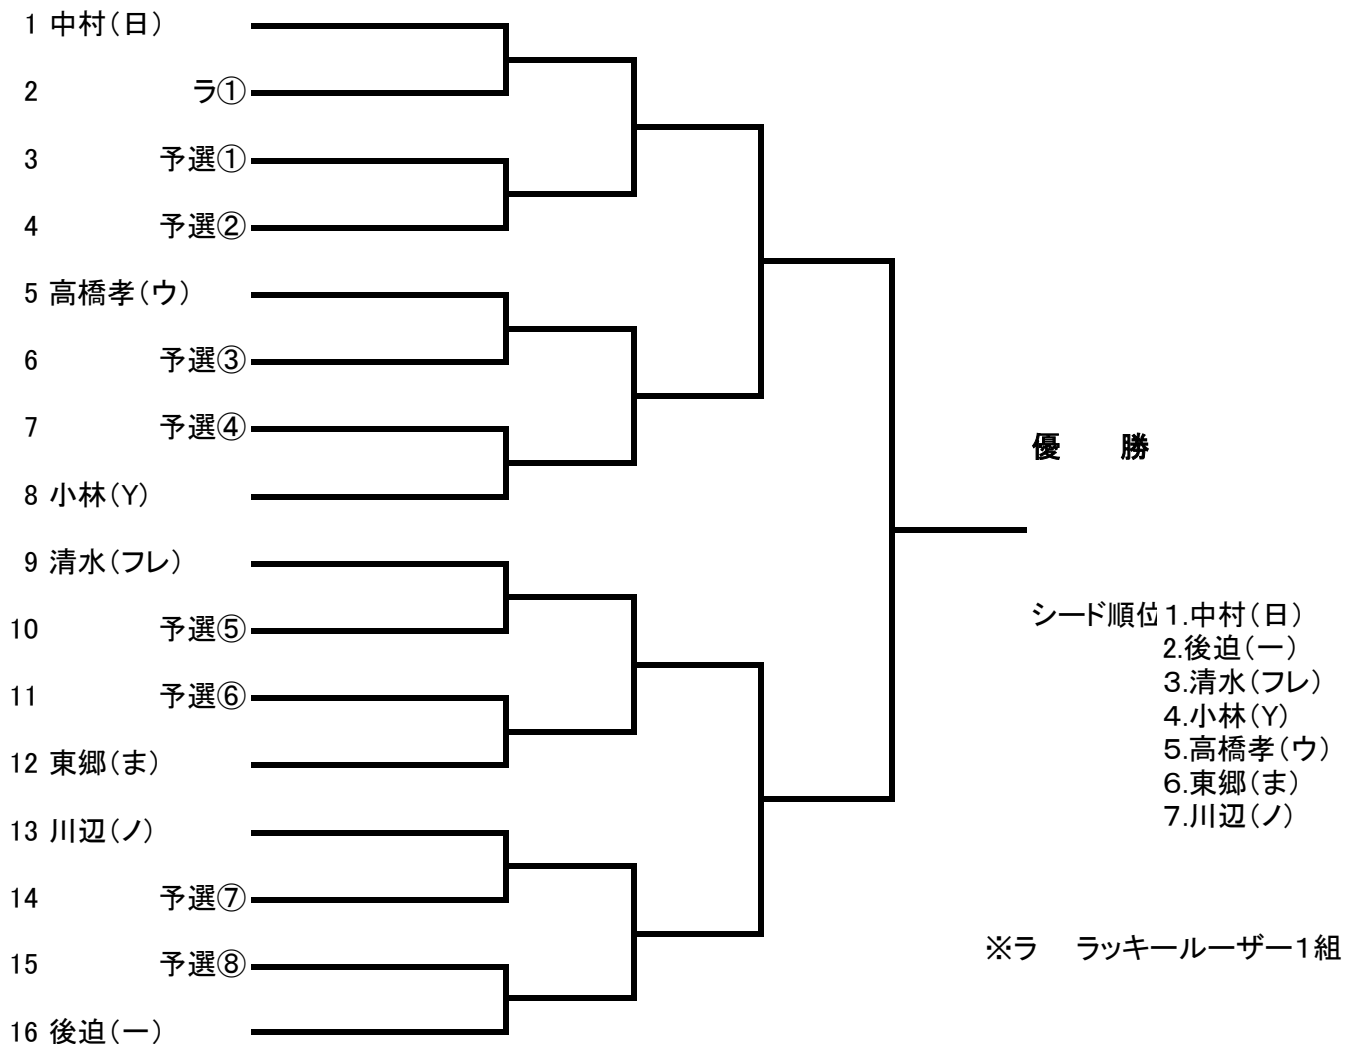

春季B大会男子ベテランシングルス本戦

5月8日(土) 9時集合

* 予選の進み具合によっては、集合時間が変更する場合がございます。
4月26日以降にホームページ等でご確認下さい。

春季B大会男子ベテランダブルス本戦

5月8日(土)11時集合

* 予選の進み具合によっては、集合時間が変更する場合がございます。
5月2日以降にホームページ等でご確認下さい。

春季B大会男子ベテランシングルス予選

4月24日(土)全員11時00分集合