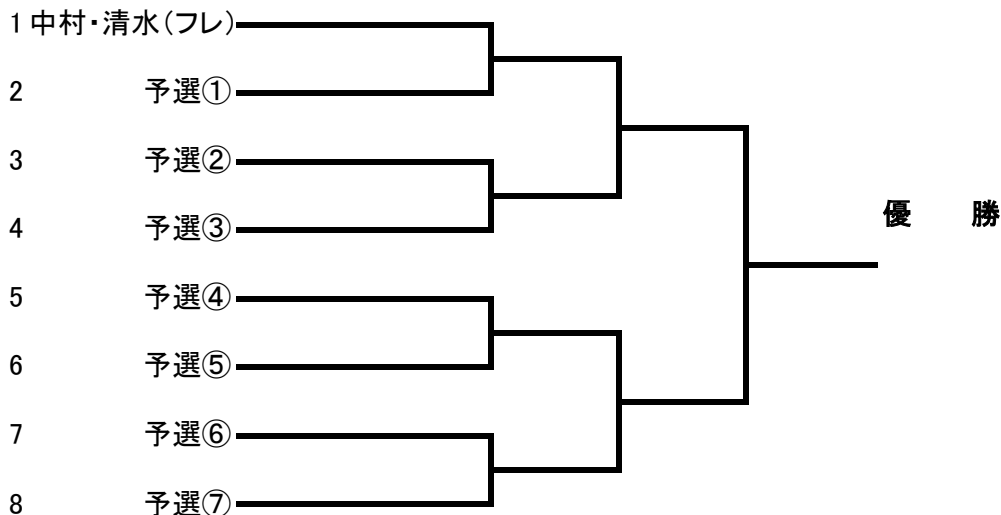

春季B大会男子ベテランシングルス本戦

5月8日(土) 9時集合

* 予選の進み具合によっては、集合時間が変更する場合がございます。
4月26日以降にホームページ等でご確認下さい。

春季B大会男子ベテランダブルス本戦

5月8日(土)11時集合

* 予選の進み具合によっては、集合時間が変更する場合がございます。
5月2日以降にホームページ等でご確認下さい。

春季B大会男子ベテランシングルス予選

4月24日(土)全員11時00分集合