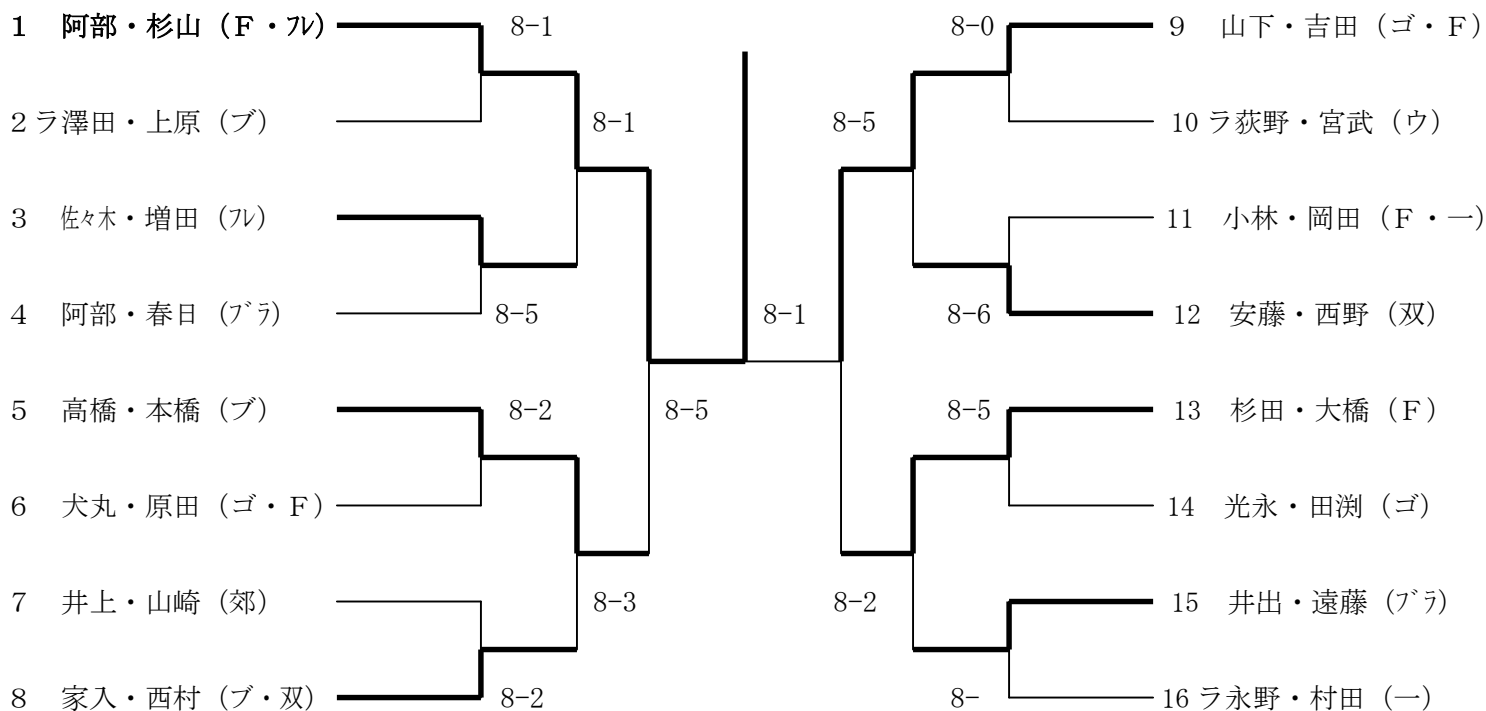

参加団体

- ・ブリヂストンTH(ブ)・双実TC(双)・所沢ウィング(ウ)・一般(一)・ノーサイド(ノ)・FTC(梟)・Y's(Y)
- ・ゴールドベル(ゴ)・フレックス(フレ)・郊外マンション(郊)・わせだテニスサークル(わ)・まんザワTC(ま)
- ・First(F)・ブランプリエ(ブラ)・ダックス(ダッ)

2009年女子春季シングルス

予選・本戦 (5月13日)

集合時間 全員 9:00

女子春季ダブルス本戦

(5月20日)

集合時間 全員 9:00

阿部・杉山 (F・フル)

8-4

シード順位: 1阿部・杉山 (F・フル) 2吉田・山下 (F・ゴ) 3前田・村岡 (F・日)
 4家入・西村 (ブ・双) 5高橋・本橋 (ブ) 6安藤・西野 (双)

男子ベテラン60才以上ダブルス

(5月12日)

集合時間 全員 11:00