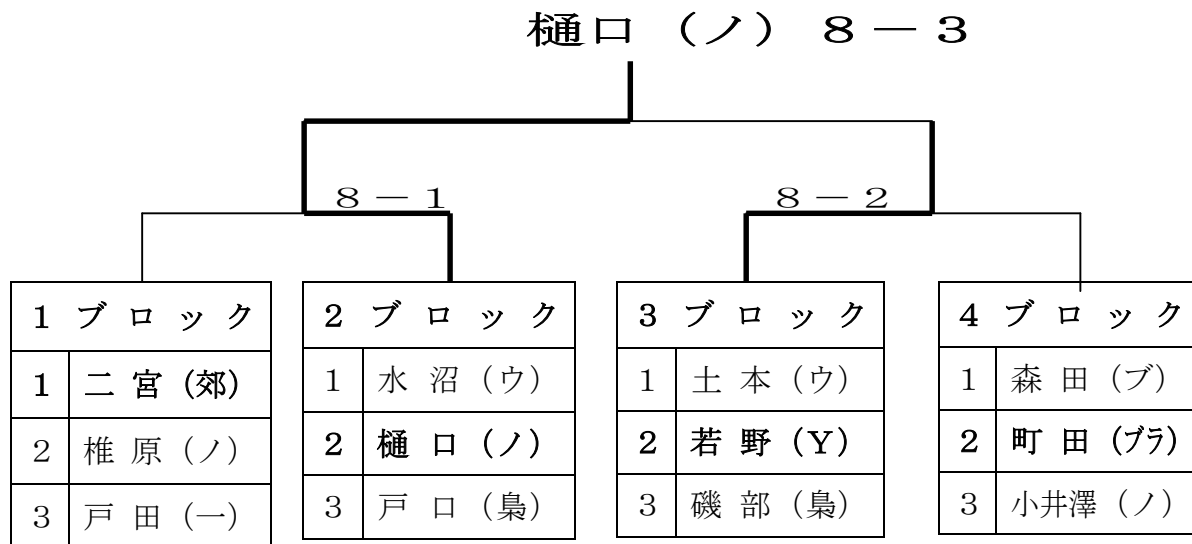

2009年女子春季シングルス

予選・本戦 (5月13日)

集合時間 全員 9:00